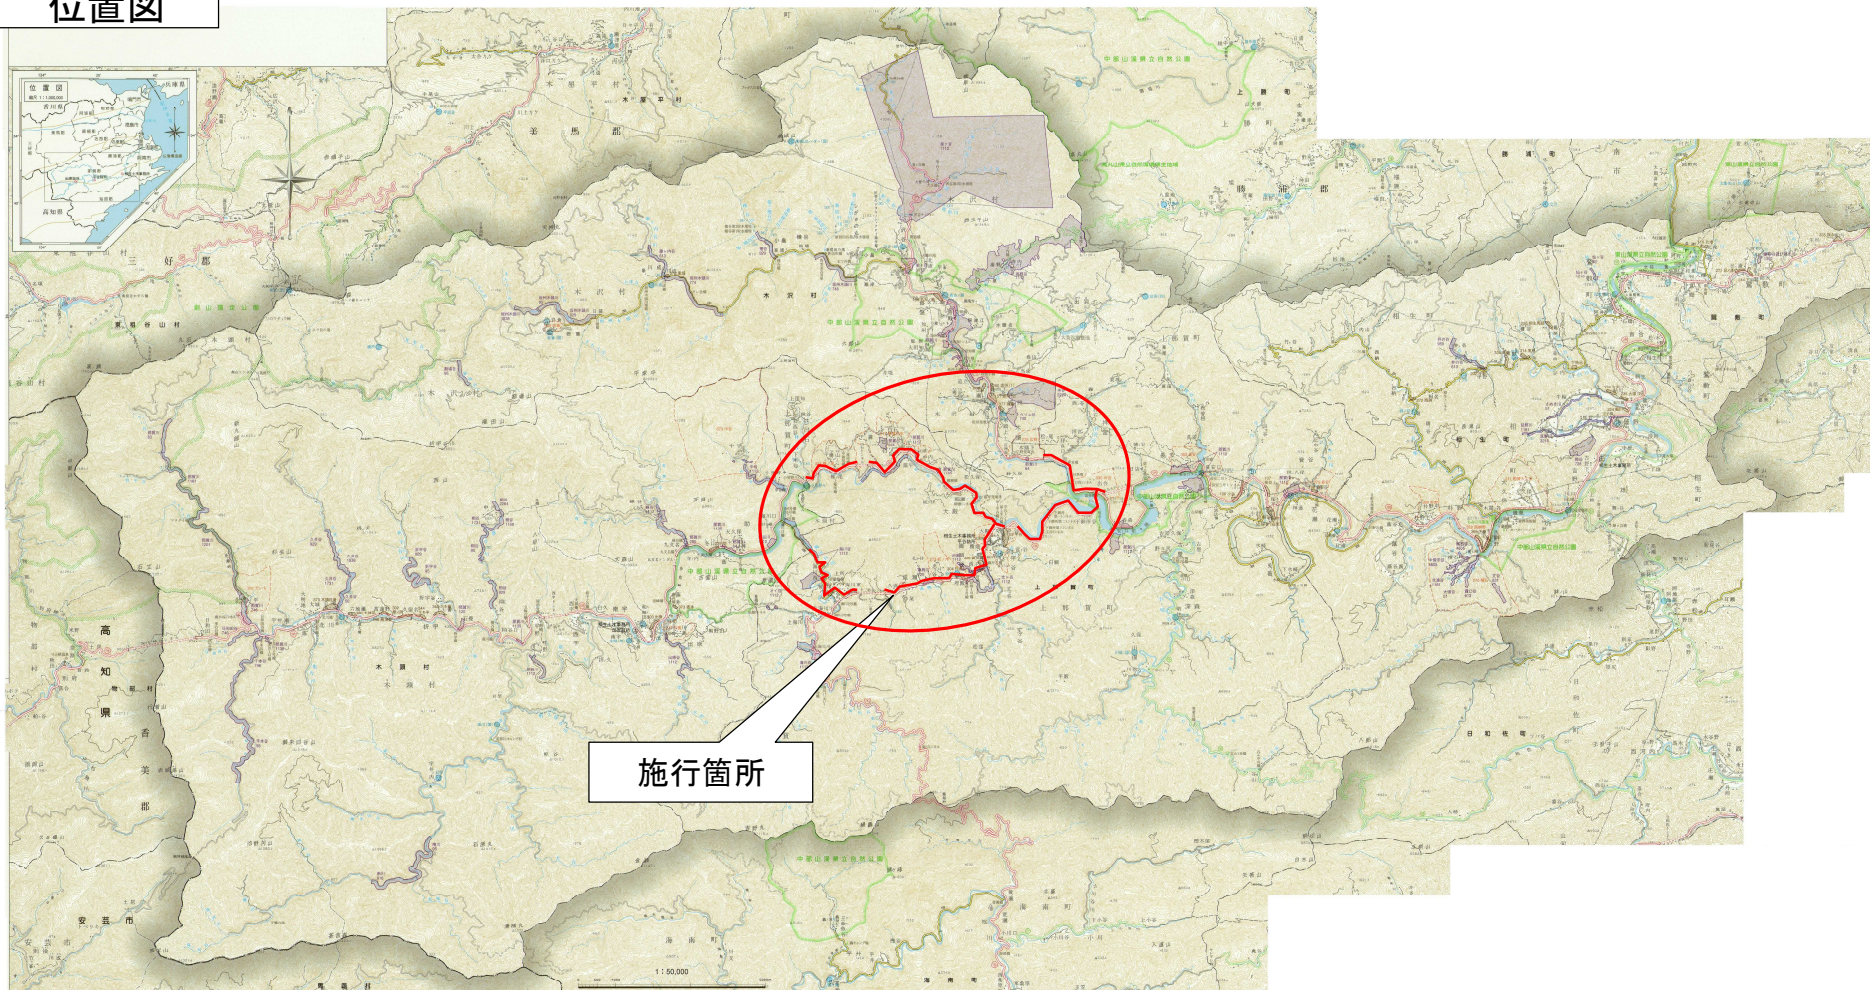

## 位置図

業務名: R7那土 国道193号他 那賀・平谷他 道路草刈業務

路線名等: 一般国道193号他

施行箇所: 那賀郡那賀町平谷他

出典: 国土地理院発行5万分1地形図電子地形図50000(国土地理院)を加工して作成